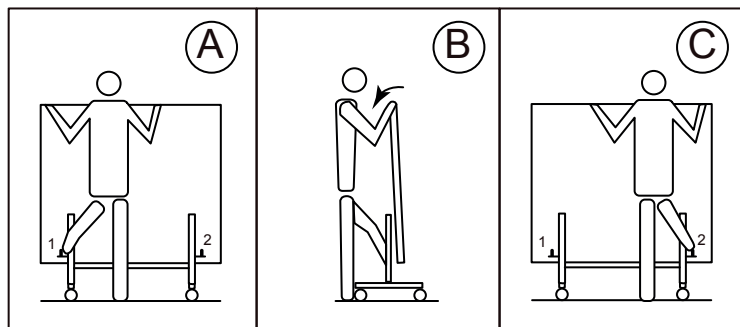

# JOOLA®

Art. 11650 JOOLA ALUTERNA OUTDOOR TABLE

03.03.2021

EN 14468-1

<p><b>1</b></p>  <p>x2</p> <p>N/A</p>	<p><b>2</b></p>  <p>40mm x 40mm</p> <p>x4</p> <p>R-0-11650-01-128</p>	<p><b>3</b></p>  <p>x4</p> <p>R-0-11200-02-128</p>	<p><b>4</b></p>  <p>x1</p> <p>R-0-7889-02-128</p>	<p><b>5</b></p>  <p>6.5"</p> <p>x8</p> <p>R-0-11577-02-128</p>
--	--	---	--	---

 <p>H1+H2+H3+H4</p> <p>x1</p> <p>R-0-7887-40-128</p>	<p><b>H1</b></p>  <p>40mm</p> <p>x8</p> <p>R-0-7887-41-128</p>	<p><b>H2</b></p>  <p>M8 x 60mm</p> <p>x8</p> <p>R-0-11127-42-128</p>
	<p><b>H3</b></p>  <p>x16</p> <p>R-0-7889-42-128</p>	<p><b>H4</b></p>  <p>M8</p> <p>x8</p> <p>R-0-11200-44-128</p>