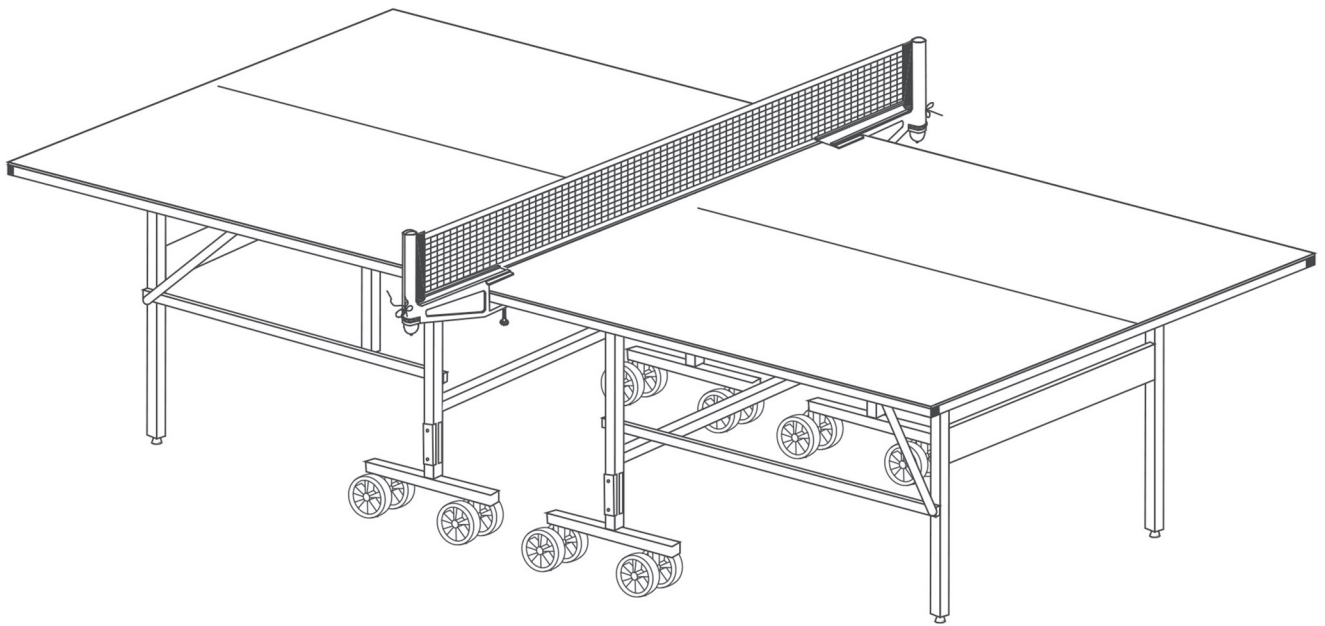

# JOOLA®

Art. 11650 JOOLA ALUTERNA OUTDOOR TABLE

03.03.2021

EN 14468-1

<p><b>1</b></p>  <p>x2</p> <p>N/A</p>	<p><b>2</b></p>  <p>40mm x 40mm</p> <p>x4</p> <p>R-0-11650-01-128</p>	<p><b>3</b></p>  <p>x4</p> <p>R-0-11200-02-128</p>	<p><b>4</b></p>  <p>x1</p> <p>R-0-7889-02-128</p>	<p><b>5</b></p>  <p>6.5"</p> <p>x8</p> <p>R-0-11577-02-128</p>
--	--	---	--	---