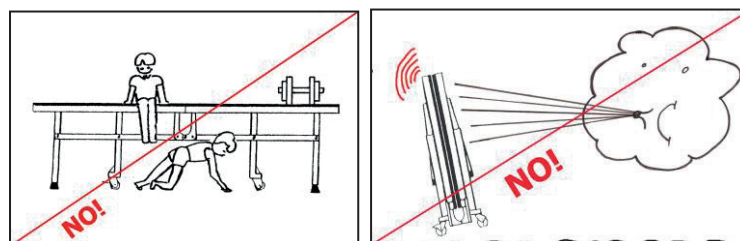

# JOOLA®

Art. 11650 JOOLA ALUTERNA OUTDOOR TABLE

03.03.2021

EN 14468-1

<p><b>1</b></p>  <p>x2</p> <p>N/A</p>	<p><b>2</b></p>  <p>40mm x 40mm</p> <p>x4</p> <p>R-0-11650-01-128</p>	<p><b>3</b></p>  <p>x4</p> <p>R-0-11200-02-128</p>	<p><b>4</b></p>  <p>x1</p> <p>R-0-7889-02-128</p>	<p><b>5</b></p>  <p>6.5"</p> <p>x8</p> <p>R-0-11577-02-128</p>
--	--	---	--	---