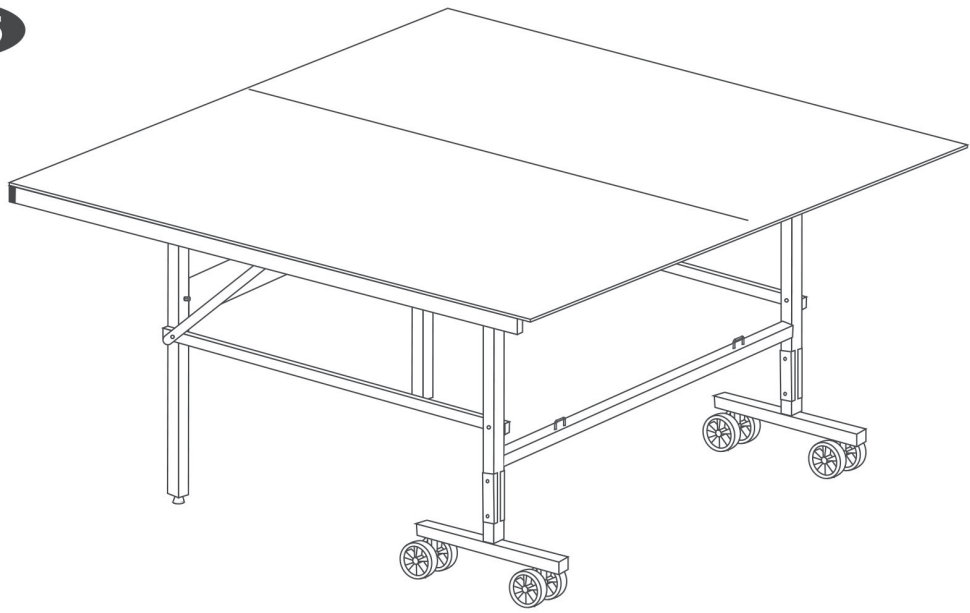

# JOOLA®

Art. 11650 JOOLA ALUTERNA OUTDOOR TABLE

03.03.2021

EN 14468-1

<p><b>1</b></p>  <p>x2</p> <p>N/A</p>	<p><b>2</b></p>  <p>40mm x 40mm</p> <p>x4</p> <p>R-0-11650-01-128</p>	<p><b>3</b></p>  <p>x4</p> <p>R-0-11200-02-128</p>	<p><b>4</b></p>  <p>x1</p> <p>R-0-7889-02-128</p>	<p><b>5</b></p>  <p>6.5"</p> <p>x8</p> <p>R-0-11577-02-128</p>
--	--	---	--	---

**FIG.1**

**FIG.2**

**FIG.3**

**FIG.4**

**FIG.5**

**FIG.6**