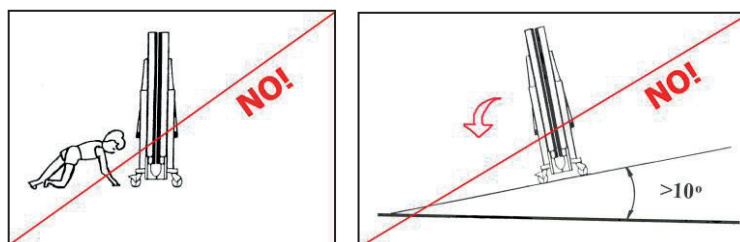

# JOOLA®

Art. 11650 JOOLA ALUTERNA OUTDOOR TABLE

03.03.2021

EN 14468-1

<p><b>1</b></p>  <p>x2</p> <p>N/A</p>	<p><b>2</b></p>  <p>40mm x 40mm</p> <p>x4</p> <p>R-0-11650-01-128</p>	<p><b>3</b></p>  <p>x4</p> <p>R-0-11200-02-128</p>	<p><b>4</b></p>  <p>x1</p> <p>R-0-7889-02-128</p>	<p><b>5</b></p>  <p>6.5"</p> <p>x8</p> <p>R-0-11577-02-128</p>
--	--	---	--	---

 <p>H1+H2+H3+H4</p> <p>x1</p> <p>R-0-7887-40-128</p>	<p><b>H1</b></p>  <p>40mm</p> <p>x8</p> <p>R-0-7887-41-128</p>	<p><b>H2</b></p>  <p>M8 x 60mm</p> <p>x8</p> <p>R-0-11127-42-128</p>
	<p><b>H3</b></p>  <p>x16</p> <p>R-0-7889-42-128</p>	<p><b>H4</b></p>  <p>M8</p> <p>x8</p> <p>R-0-11200-44-128</p>