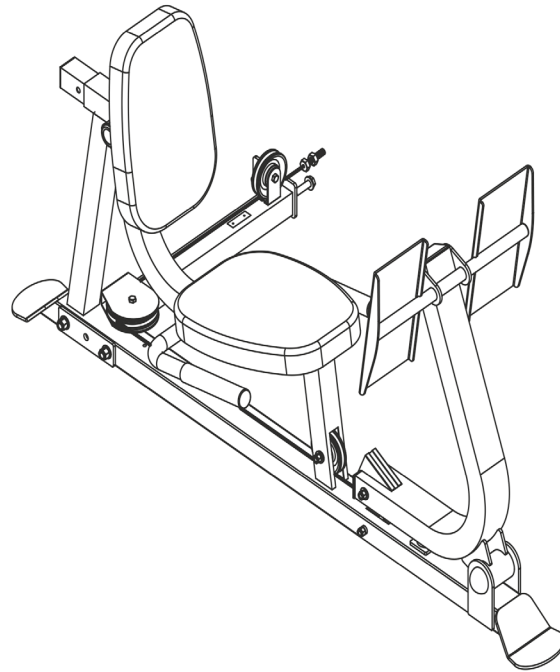

# BODYCRAFT

**Sport-Tiedje**  
Art. nr./no.: SW-95.0224

**Powerhouse Fitness**  
SKU: SEMG6222

## HINWEIS

Diese Beinpresse dient als optionales Zubehör für die GX Kraftstation der Marke BodyCraft. Sämtliche Hinweise zur bestimmungsgemäßen Verwendung dieses Gerätes, Sicherheitshinweise, technische Daten, Hinweise zur Pflege und Wartung, Aufbauschriffe, Entsorgungshinweise, Garantiebestimmungen, sowie Teilleisten zur Ersatzteilbestellung finden Sie in der beiliegenden Bedienungsanleitung der BodyCraft GX Kraftstation. Alternativ können Sie die im Webshop hinterlegte Bedienungsanleitung als PDF-Datei aufrufen und/oder herunterladen.

## NOTICE

This leg press is an optional accessory for the BodyCraft GX multi-gym. All instructions regarding the proper use, safety instructions, technical data, service instructions, assembly steps, disposal information, warranty information as well as spare parts lists you will find in the manual for the BodyCraft GX multi-gym. Alternatively, you can call up and/or download the operating instructions as a PDF-file from the webshop.